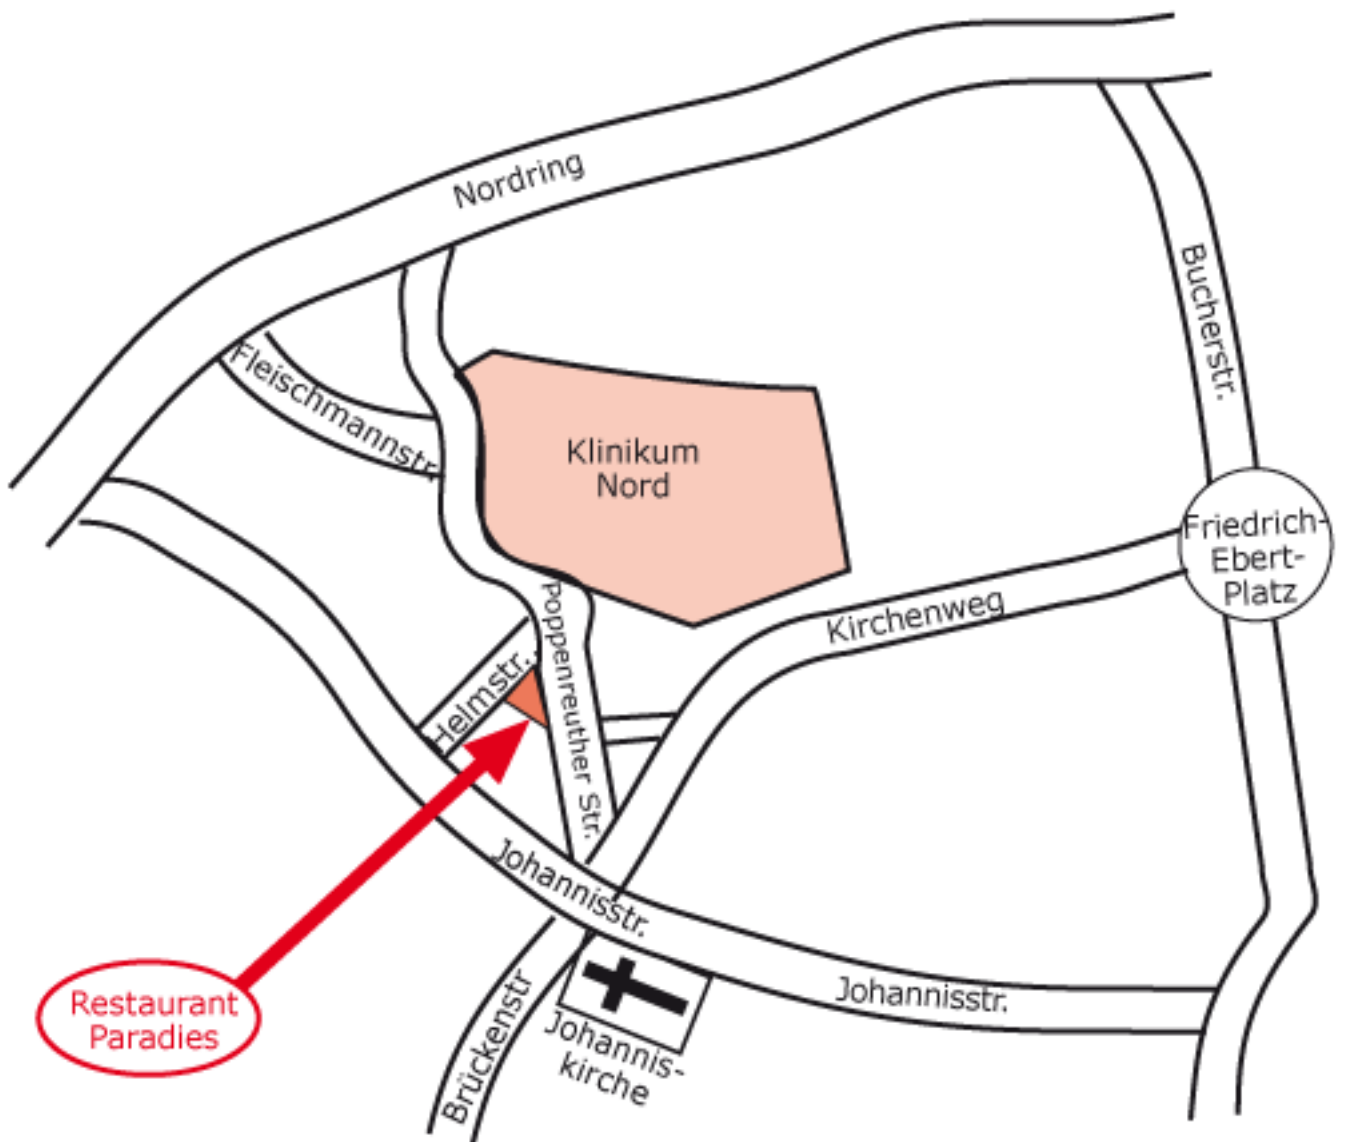

Anfahrtsskizze für das Restaurant Paradies (optimiert für einen A4-Ausdruck)

Restaurant Paradies
Poppenreuther Str. 21
90419 Nürnberg

Tel.: (0911) 377 70 63